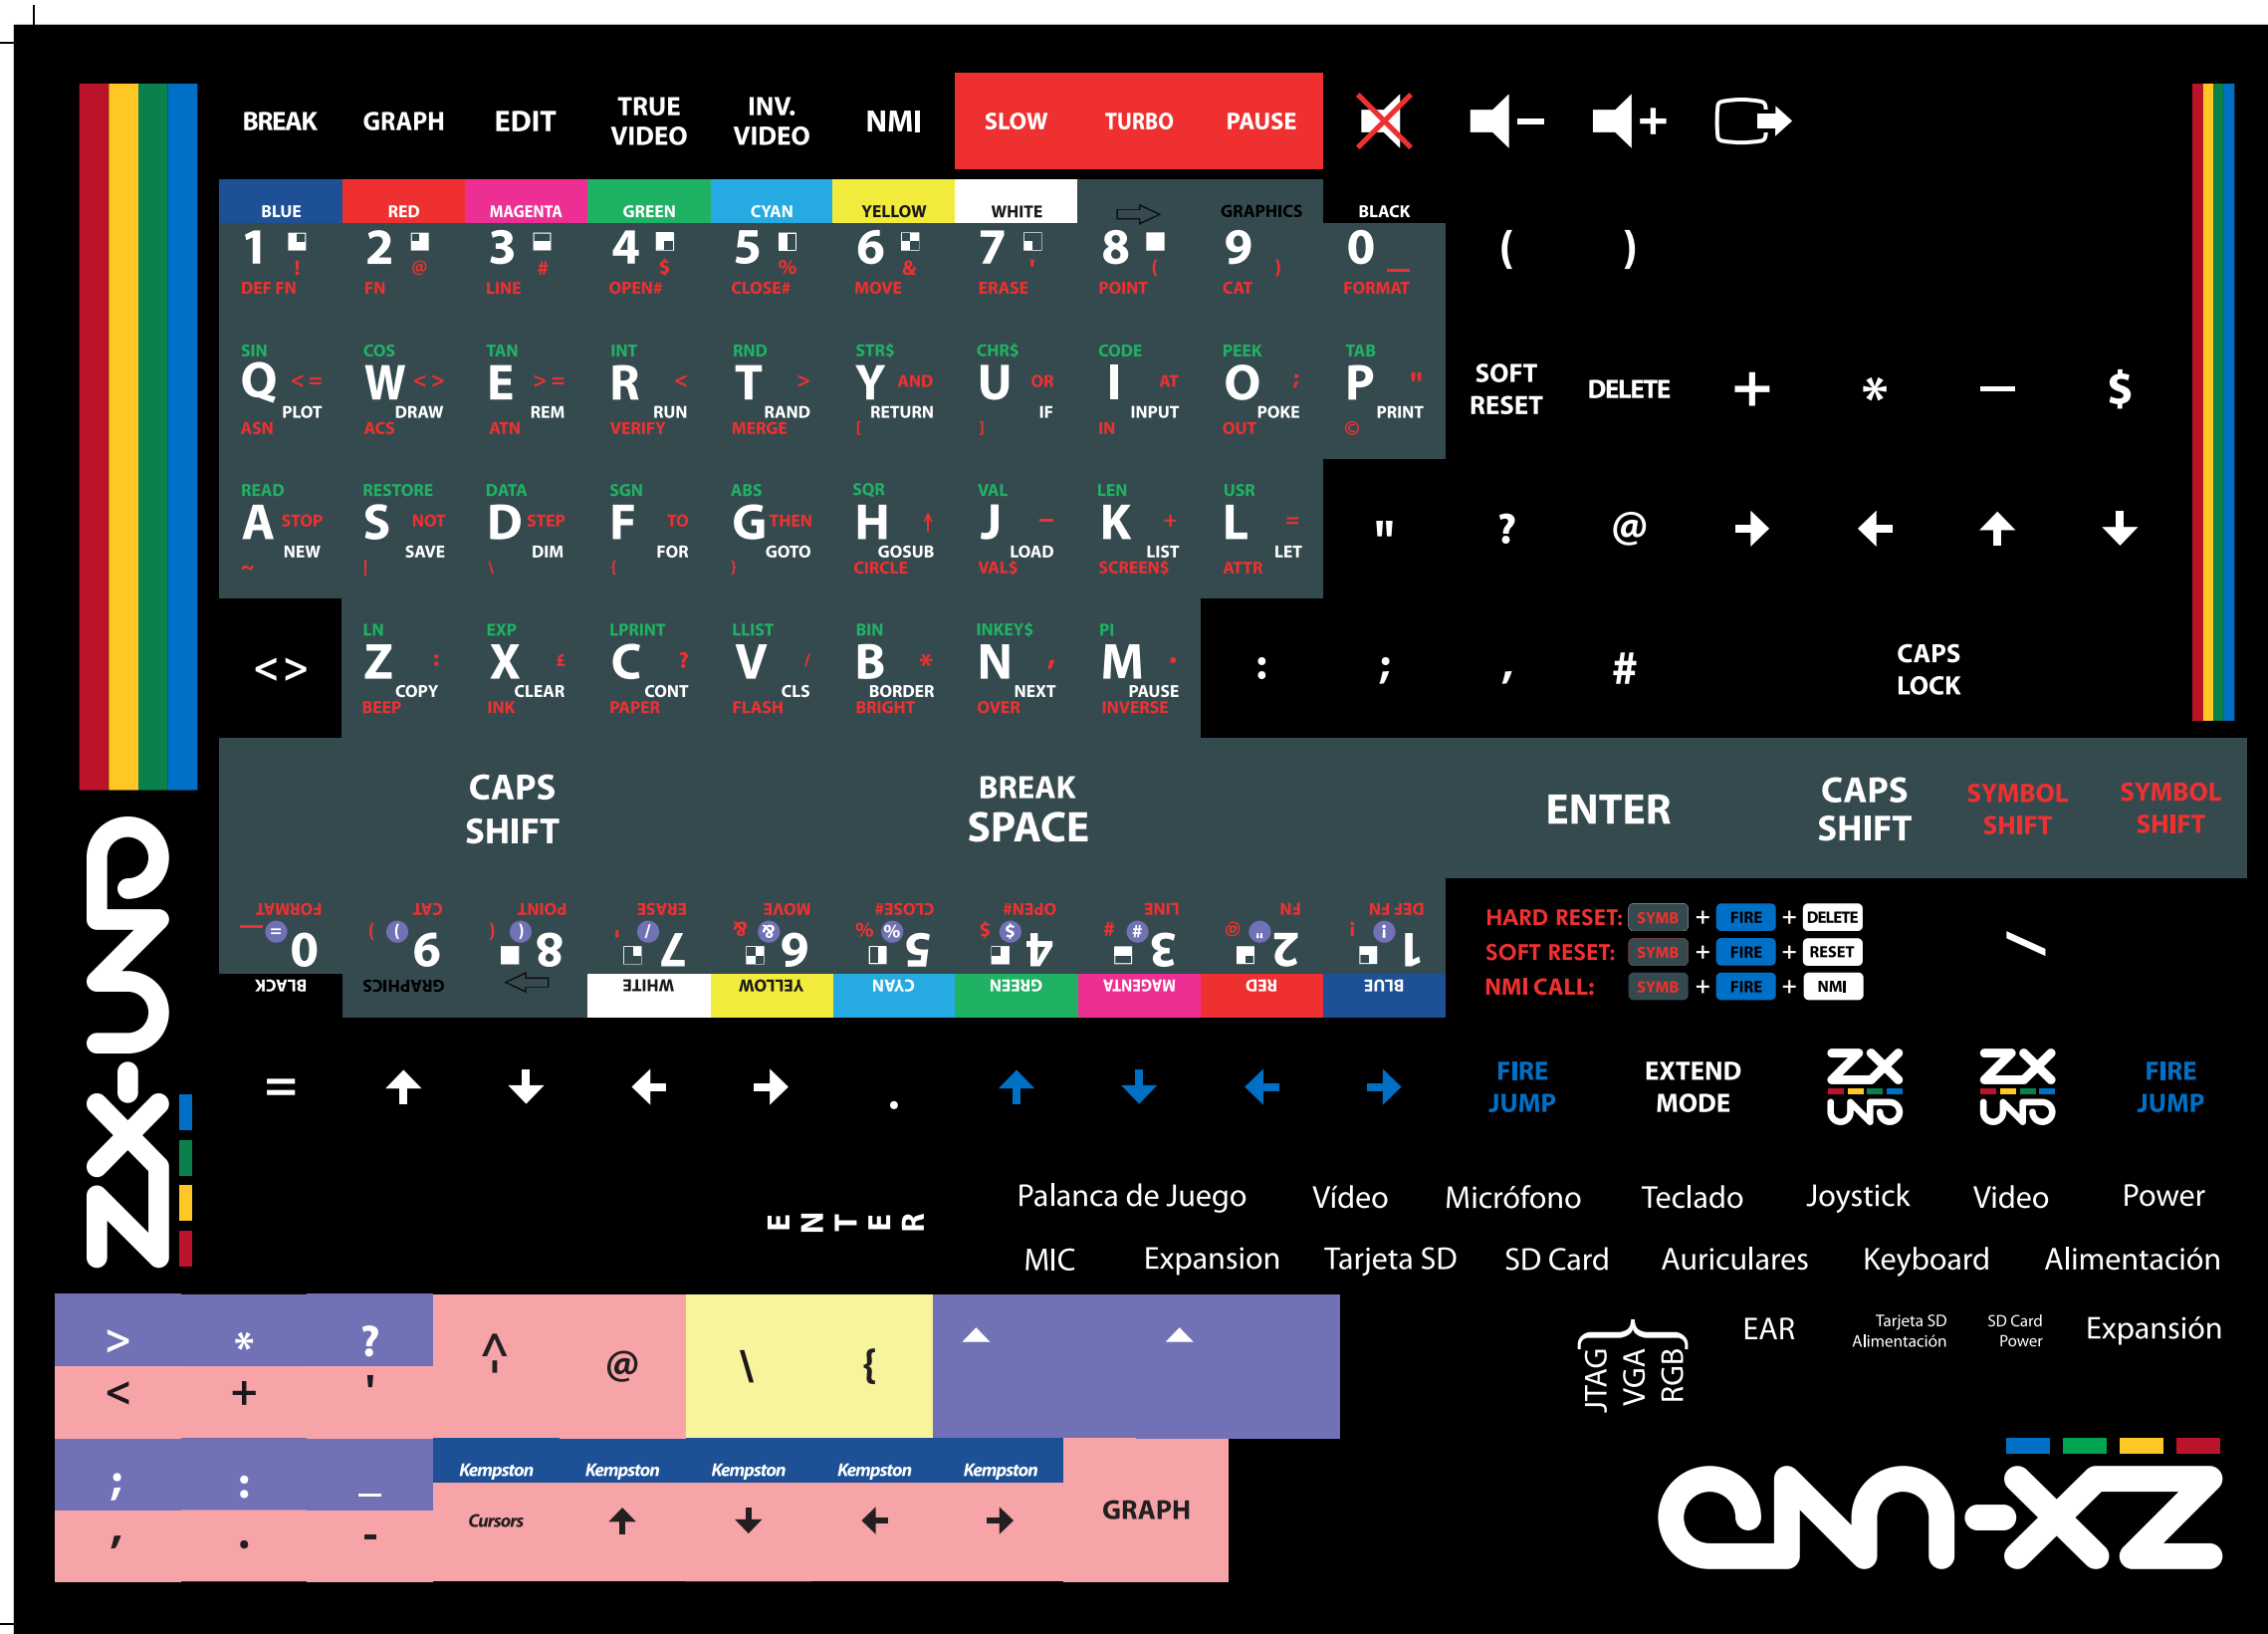

HOJA DE MUESTRA COMPLETA

— PERFIL TAMAÑO DIN A-4 (210x297 mm.)
— PERFIL DE CORTE
 SUPERFICIE IMPRESIÓN: 307x220 mm.

LAYOUT MJ - ZXUNO (v2)
 Rev4 - Marzo 2015
 Diseño; Mejias 3D
 Adaptado: Hark0
 Corregido: AntonioVillena

CIAN MAGENTA AMARILLO NEGRO ROJO VERDE AZUL