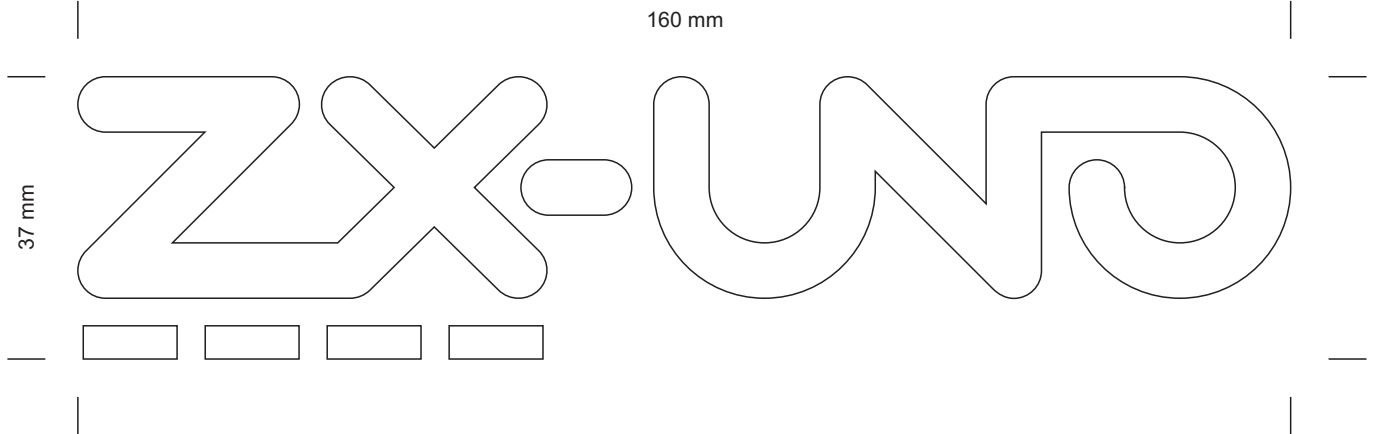

Hojas de Estilo
Logotipo

ORIGINAL COLOR

ZX-UNO

TINTAS PLANAS:

| | |
|---|---------------|
|  | Negro CMAN |
|  | PANTONE 200 C |
|  | PANTONE 123 C |
|  | PANTONE 348 C |
|  | PANTONE 300 C |

RGB:

| | |
|---|----------------------|
|  | R:0 / G:0 / B:0 |
|  | R:198 / G:1 / B:145 |
|  | R:255 / G:198 / B:21 |
|  | R:0 / G:130 / B:59 |
|  | R:0 / G:92 / B:185 |

CUATRICROMIA:

| | |
|---|---------------------------|
|  | C:0 / M:0 / A:0 / N:100 |
|  | C:3 / M:100 / A:75 / N:13 |
|  | C:0 / M:26 / A:95 / N:0 |
|  | C:95 / M:4 / A:100 / N:20 |
|  | C:100 / M:56 / A:0 / N:1 |

VECTOR ORIGINAL

PERFIL TAMAÑO GRANDE

ORIGINAL COLOR POSITIVO

ZX-UNO

ORIGINAL COLOR FONDO NEGATIVO

ZX-UNO

ORIGINAL COLOR NEGATIVO PERFILADO

ZX-UNO